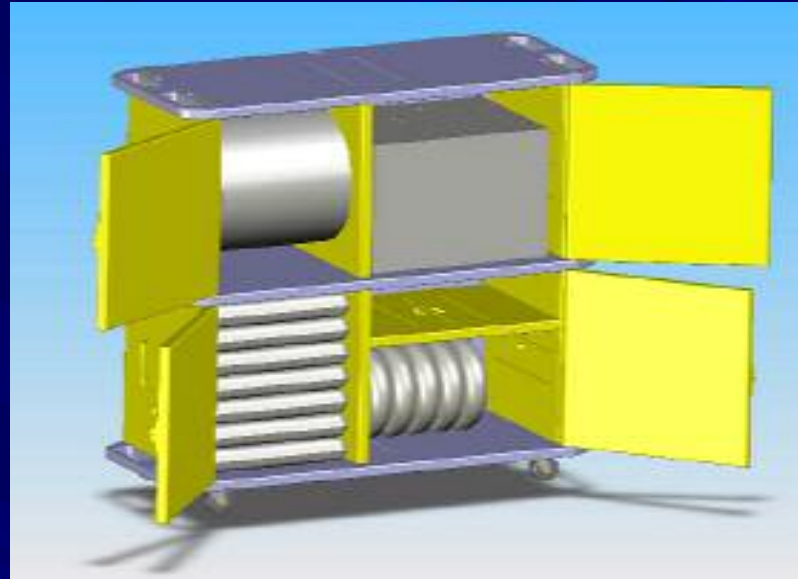

La alternativa mas innovadra
de nuestros standar kits.
Especialmente diseñados
para nuestros absorbentes.